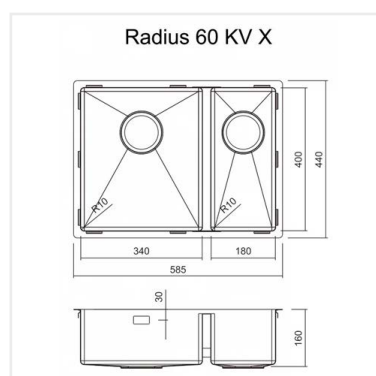

MONTERINGSSÄTT:

Inbyggnad

Undermontering

Underlimning

Planlimning

Isvetsning